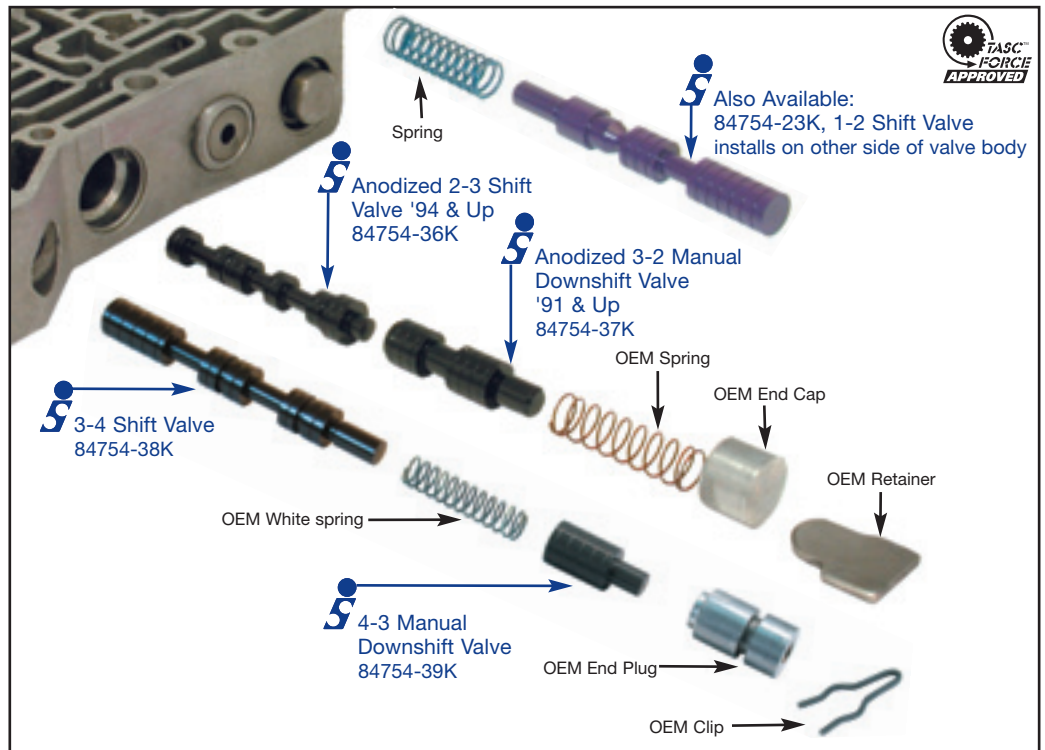

Shift Valves

84754-36K

1 2-3 Shift Valve

84754-37K

1 3-2 Downshift Valve

84754-38K

1 3-4 Shift Valve

84754-39K

1 4-3 Downshift Valve

Identification: